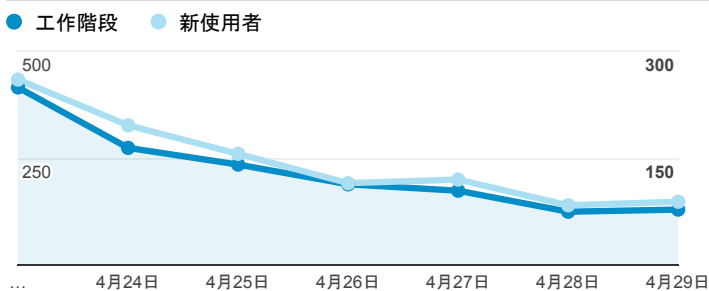

報表01_訪客

2018年4月23日 - 2018年4月29日

所有使用者
100.00% 個工作階段

平均造訪停留時間和單次造訪頁數

跳出率和平均造訪停留時間

造訪和不重複訪客

造訪和新造訪

造訪 (依裝置類別分組)

desktop mobile tablet

造訪地圖

造訪 (依瀏覽器分組)

造訪和新造訪率 (依行動裝置資訊分組)

造訪 (依語言分組)

語言	工作階段
zh-tw	1,335
en-us	124
zh-cn	37
zh-hk	10
fr-fr	7
en-gb	5

ja-jp	5
c	2
en	2
ja	2