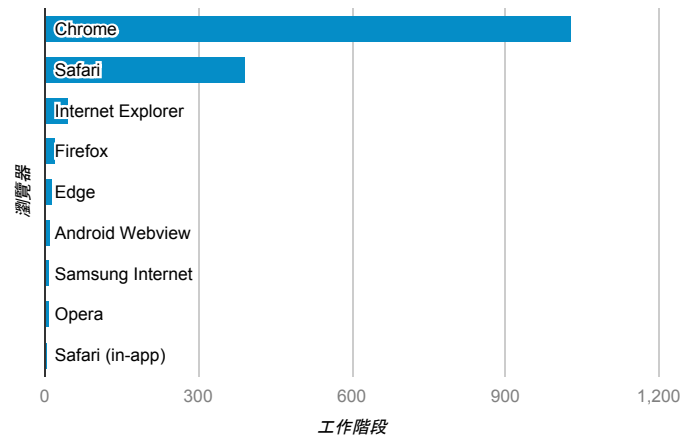

造訪地圖

造訪 (依瀏覽器分組)