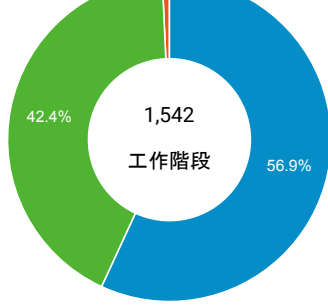

desktop mobile tablet

造訪地圖

造訪 (依瀏覽器分組)

造訪和新造訪率 (依行動裝置資訊分組)

造訪 (依語言分組)

語言	工作階段
zh-tw	1,335
en-us	124
zh-cn	37
zh-hk	10
fr-fr	7
en-gb	5

ja-jp	5
c	2
en	2
ja	2