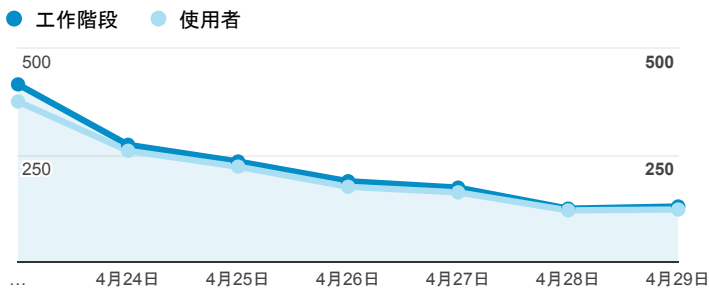

報表01_訪客

2018年4月23日 - 2018年4月29日

所有使用者
100.00% 個工作階段

平均造訪停留時間和單次造訪頁數

跳出率和平均造訪停留時間

造訪和不重複訪客

造訪和新造訪

造訪 (依裝置類別分組)

desktop mobile tablet

造訪地圖

造訪 (依瀏覽器分組)

造訪和新造訪率 (依行動裝置資訊分組)

造訪 (依語言分組)

語言	工作階段
zh-tw	1,335
en-us	124
zh-cn	37
zh-hk	10
fr-fr	7
en-gb	5

ja-jp	5
c	2
en	2
ja	2