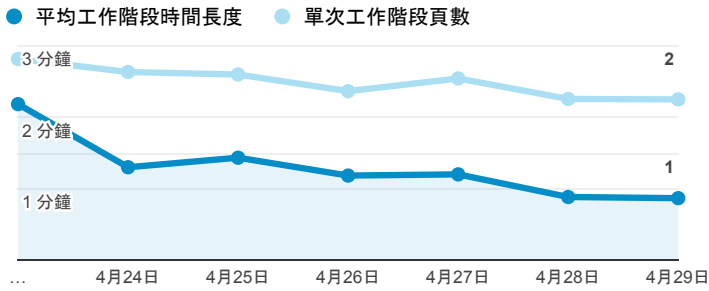

報表01_訪客

2018年4月23日 - 2018年4月29日

所有使用者
100.00% 個工作階段

平均造訪停留時間和單次造訪頁數

跳出率和平均造訪停留時間

造訪和不重複訪客

造訪和新造訪

造訪 (依裝置類別分組)

desktop mobile tablet

造訪地圖

造訪 (依瀏覽器分組)

造訪和新造訪率 (依行動裝置資訊分組)

造訪 (依語言分組)

語言	工作階段
zh-tw	1,335
en-us	124
zh-cn	37
zh-hk	10
fr-fr	7
en-gb	5

ja-jp	5
c	2
en	2
ja	2