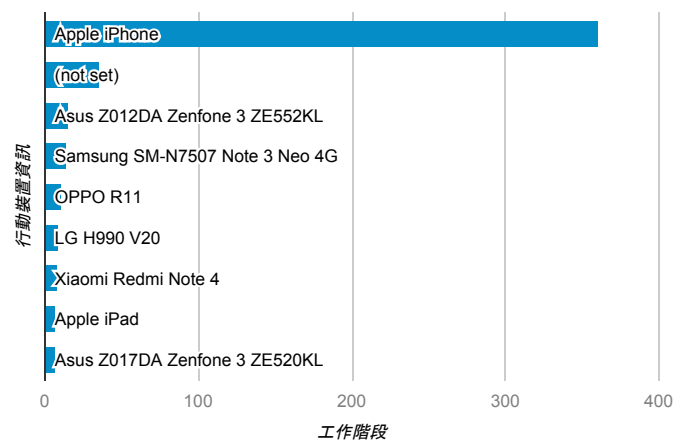

desktop mobile tablet

造訪地圖

造訪 (依瀏覽器分組)

造訪和新造訪率 (依行動裝置資訊分組)

造訪 (依語言分組)

語言	工作階段
zh-tw	1,335
en-us	124
zh-cn	37
zh-hk	10
fr-fr	7
en-gb	5

ja-jp	5
c	2
en	2
ja	2