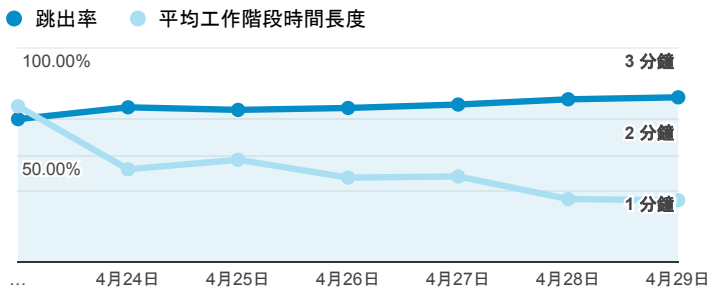

報表01_訪客

2018年4月23日 - 2018年4月29日

所有使用者
100.00% 個工作階段

平均造訪停留時間和單次造訪頁數

跳出率和平均造訪停留時間

造訪和不重複訪客

造訪和新造訪

造訪 (依裝置類別分組)

desktop mobile tablet

造訪地圖

造訪 (依瀏覽器分組)

造訪和新造訪率 (依行動裝置資訊分組)

造訪 (依語言分組)

語言	工作階段
zh-tw	1,335
en-us	124
zh-cn	37
zh-hk	10
fr-fr	7
en-gb	5

ja-jp	5
c	2
en	2
ja	2